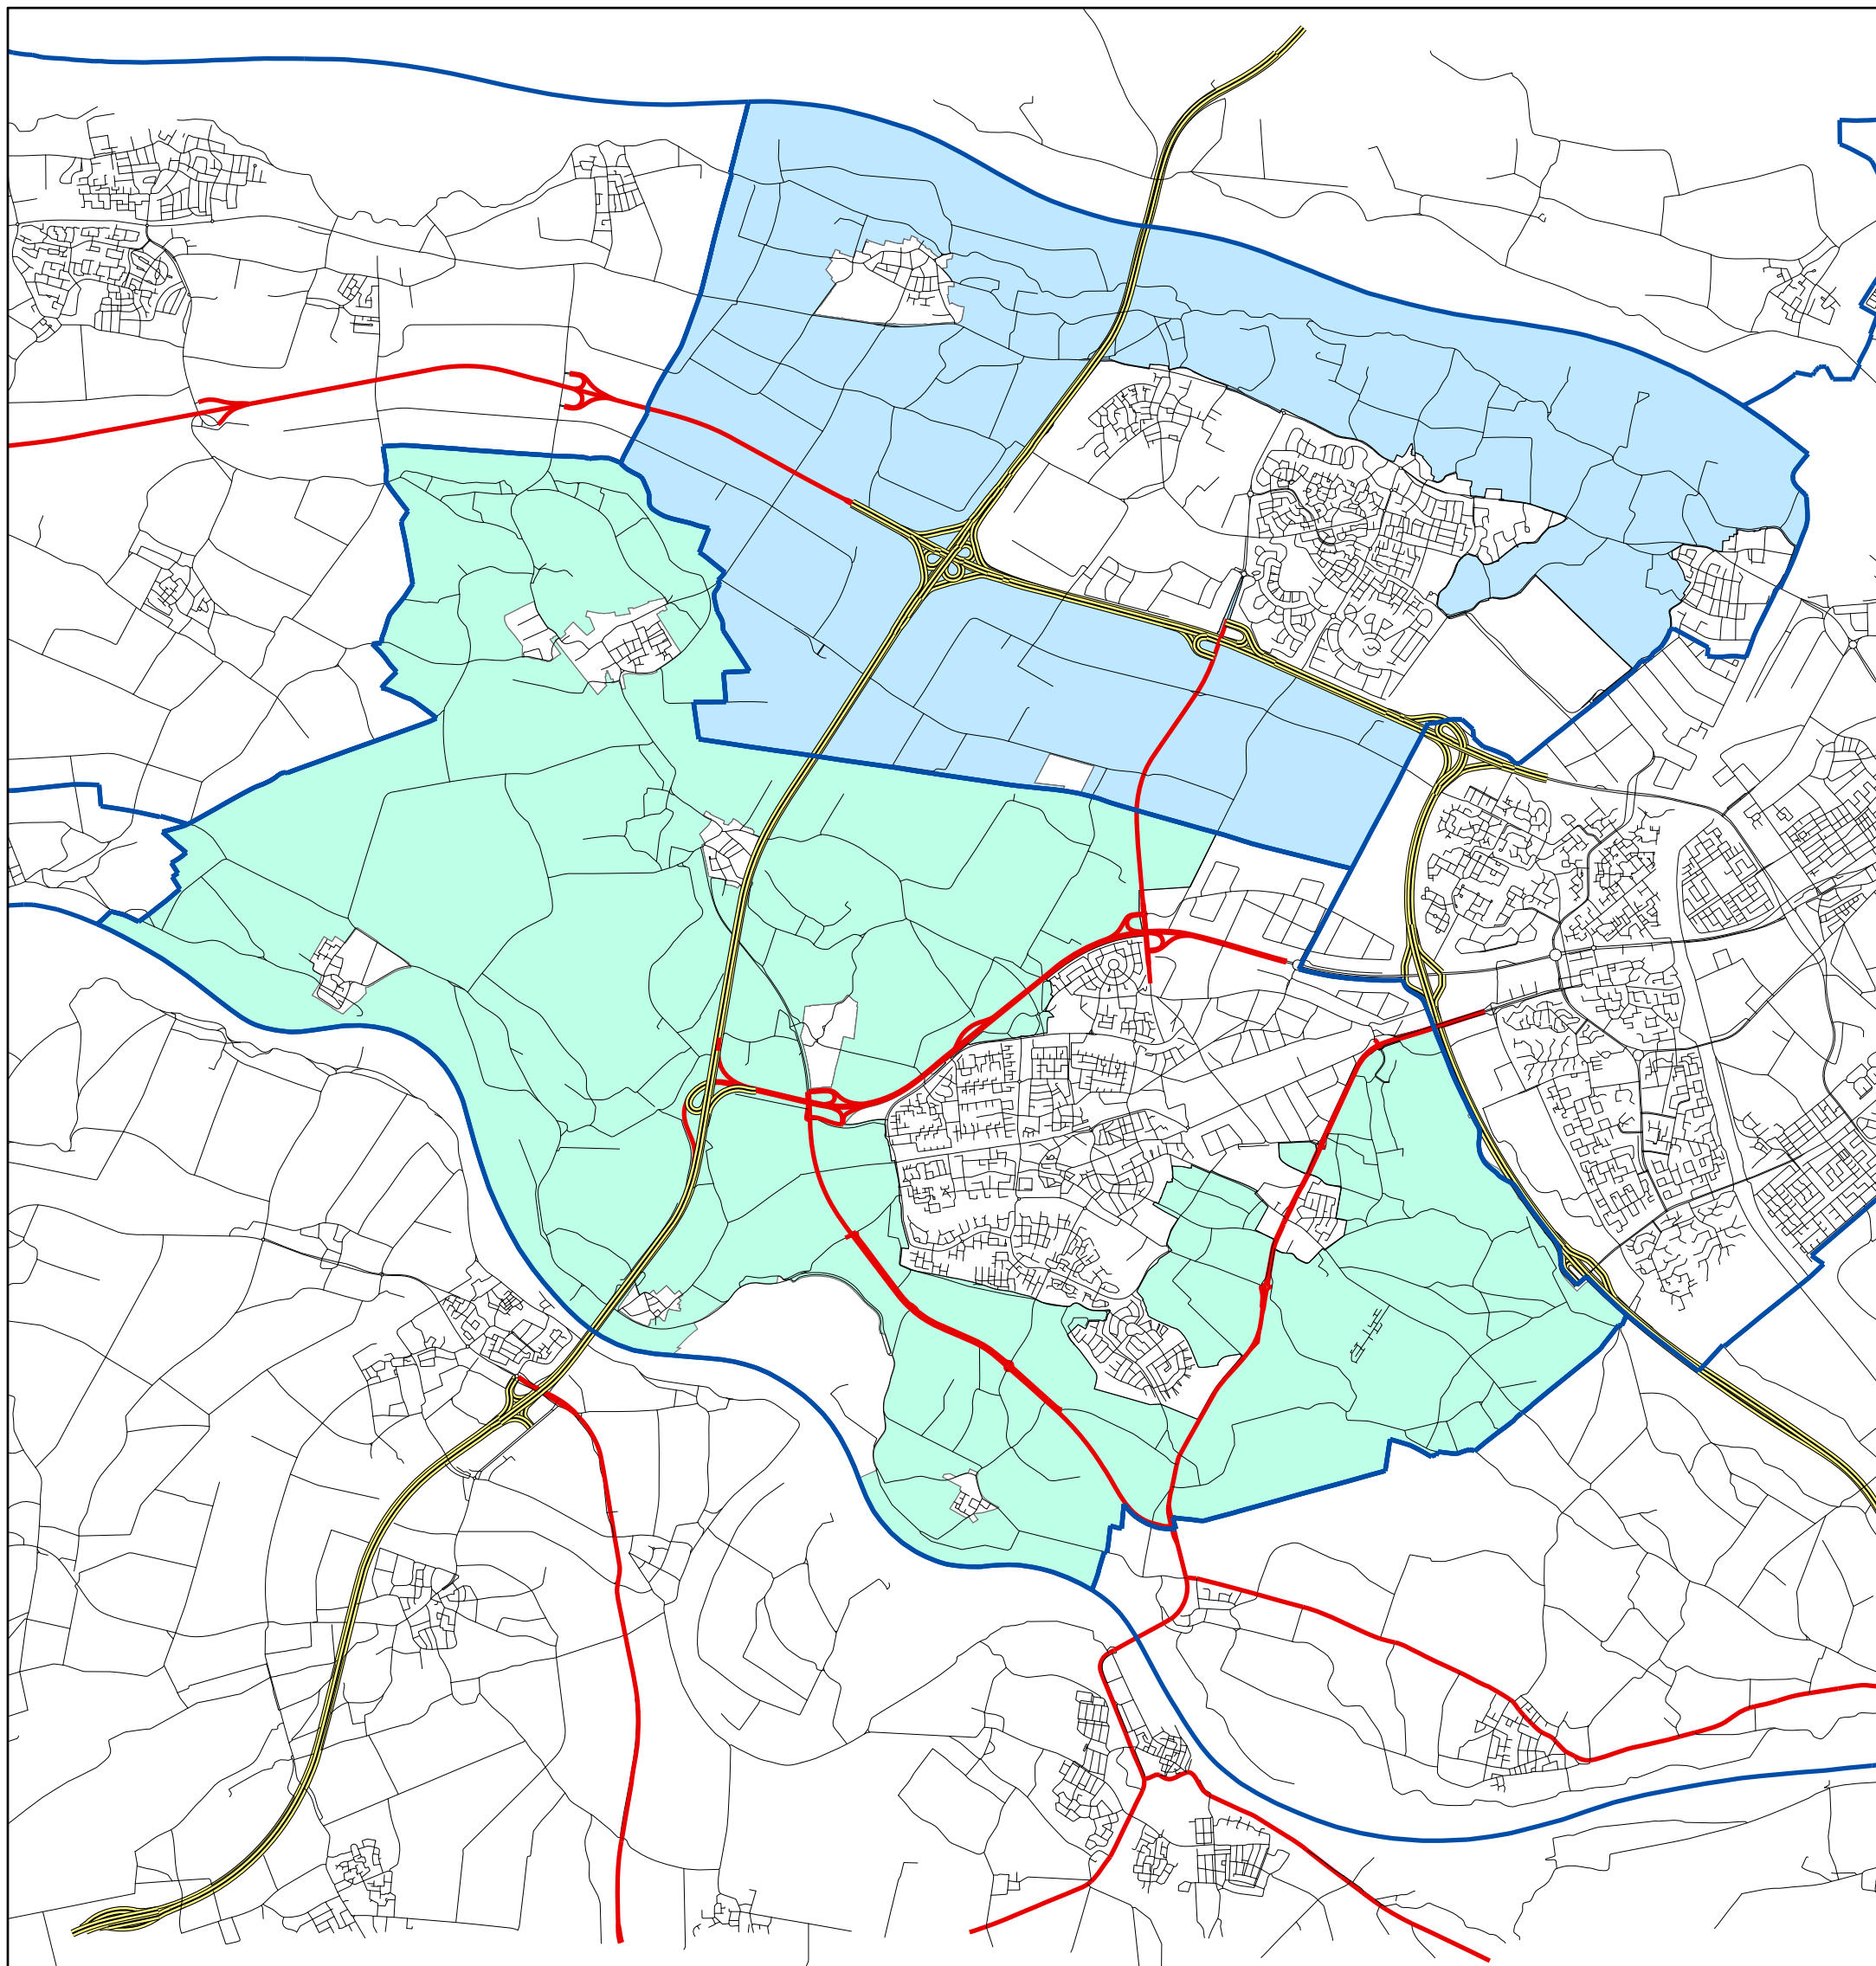

Bestemmingsplan Buitengebied Wijchen-Beuningen gebiedsbegrenzing

-  Buitengebied Wijchen, ca. 5.321 ha
-  Buitengebied Beuningen, ca. 3.428 ha

1:60.000