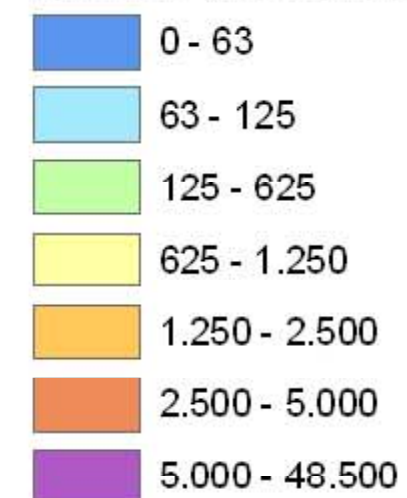

Stikstofdepositie maximaal

Legenda

stikstof maximaal
Waarde (mol/jaar/ha)

1:50.000
0,25 0,5 1 1,5 2 2,5
Kilometers

MILIEU ■ RUIMTE ■ WATER